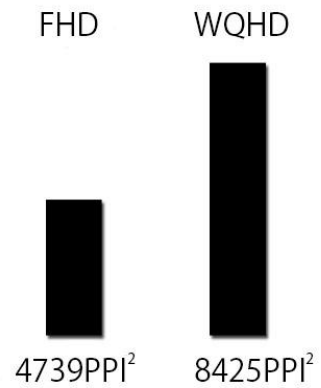

JN-IPS3200WQHDの主な特徴

圧倒的な解像度を誇るWQHD対応ディスプレイ

JAPANNEXTの「JN-IPS3200WQHD」は、WQHD(2,560×1,440)対応の圧倒的な解像度を誇ります。

WQHDとは720 p (1,280×720) の HD液晶ディスプレイの4倍、またはフルHD (1,920×1,080) の約1.8倍の作業領域を実現する2,560×1,440の解像度です。一般的なHD液晶ディスプレイより作業領域は圧倒的に広い。

例えば、HD動画を同時に4つ表示可能です。広域表示に対応することで作業効率を大幅に向上できます。大型グラフィックスを扱うDTPやCADソフトなどの作業パレットを配置したり、複数ドキュメントを扱うオフィスワークやWEBページの同時表示などで様々な作業をよりよくサポート。

新しい感動を体験させる超画素密度

32型モニターで8425PPI²という高画素密度を実現できるWQHD解像度。どんな詳細も明確に、高精細な表示を実現細部まで正確にくっきりと再現する、FHDにない精確性と鮮やかさを体験できます。FHDに比べ約1.8倍の鮮明さ、色彩の豊かさ、細部まで精確な表示を実現します。