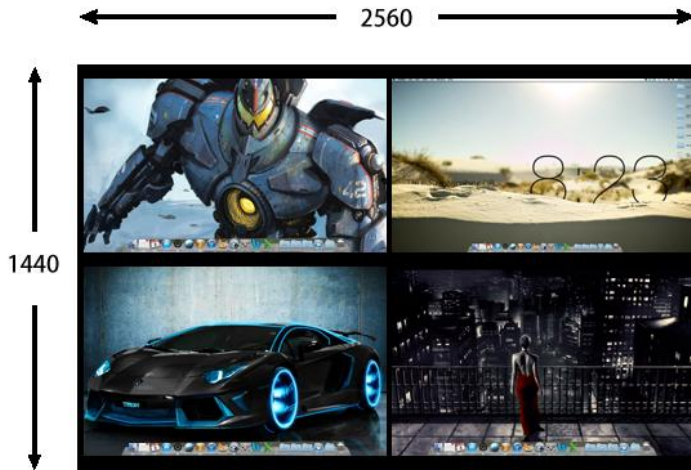

商品について：

本製品は、WQHD解像度に対応した液晶ディスプレイです。WQHDとは、HDの約4倍、フルハイビジョンの約1.8倍の作業領域を実現する2,560×1,440ドットの解像度です。インターフェースはHDMI X 2 / DP / Mini-DP / VBA端子、合計5つのポートを搭載しています。HDMIはコンピューターだけではなく、幅広くAV機器やゲーム機などにも対応し、ケーブル一本で接続できます。IPSタイプのADSパネルを搭載し、あらゆる角度から見ても色やコントラスト変化がおきにくい、画像を鮮明に映し出し、広視野角上下左右178°を実現します。IPS-ADSパネル標準的なTNパネルと異なり、画像を鮮やかな色彩でくっきりとより鮮やかに美しく忠実な色再現できます。画数ピッチを約0.272ミリ及び93PPIという高画数密度を実現し、どんな詳細も明確に、高精細な表示を実現できます。60Hzのフレッシュレート映像をなめらかに表現することが可能です。

JN-IPS3200WQHDの主な特徴

圧倒的な解像度を誇るWQHD対応ディスプレイ

JAPANNEXTの「JN-IPS3200WQHD」は、WQHD(2,560×1,440)対応の圧倒的な解像度を誇ります。

WQHDとは720 p (1,280×720) の HD液晶ディスプレイの4倍、またはフルHD (1,920×1,080) の約1.8倍の作業領域を実現する2,560×1,440の解像度です。一般的なHD液晶ディスプレイより作業領域は圧倒的に広い。

例えば、HD動画を同時に4つ表示可能です。広域表示に対応することで作業効率を大幅に向上できます。大型グラフィックスを扱うDTPやCADソフトなどの作業パレットを配置したり、複数ドキュメントを扱うオフィスワークやWEBページの同時表示などで様々な作業をよりよくサポート。

新しい感動を体験させる超画素密度

32型モニターで8425PPI²という高画素密度を実現できるWQHD解像度。どんな詳細も明確に、高精細な表示を実現細部まで正確にくっきりと再現する、FHDにない精確性と鮮やかさを体験できます。FHDに比べ約1.8倍の鮮明さ、色彩の豊かさ、細部まで精確な表示を実現します。

高性能で定評のIPS-ADSパネル採用

IPS-ADSパネルを採用し、あらゆる角度から見ても色やコントラスト変化がおきにくい、画像を鮮明に映し出します。広視野角上下左右178°を実現

標準的なTNパネルと異なり、画像を鮮やかな色彩でくっきりと表示します。

IPS-ADS
パネル

広視野角
178°

鮮やかな
色彩表現

sRGBを98%カバー、IPS-ADSパネル採用で忠実に色再現

標準的なTNパネルと異なり、画像を鮮やかな色彩でくっきりと表示します。快適な写真鑑賞やウェブブラウズができるのだけでなく、色の正確性や一貫した明るさを常に求める専門用途にも最適です。