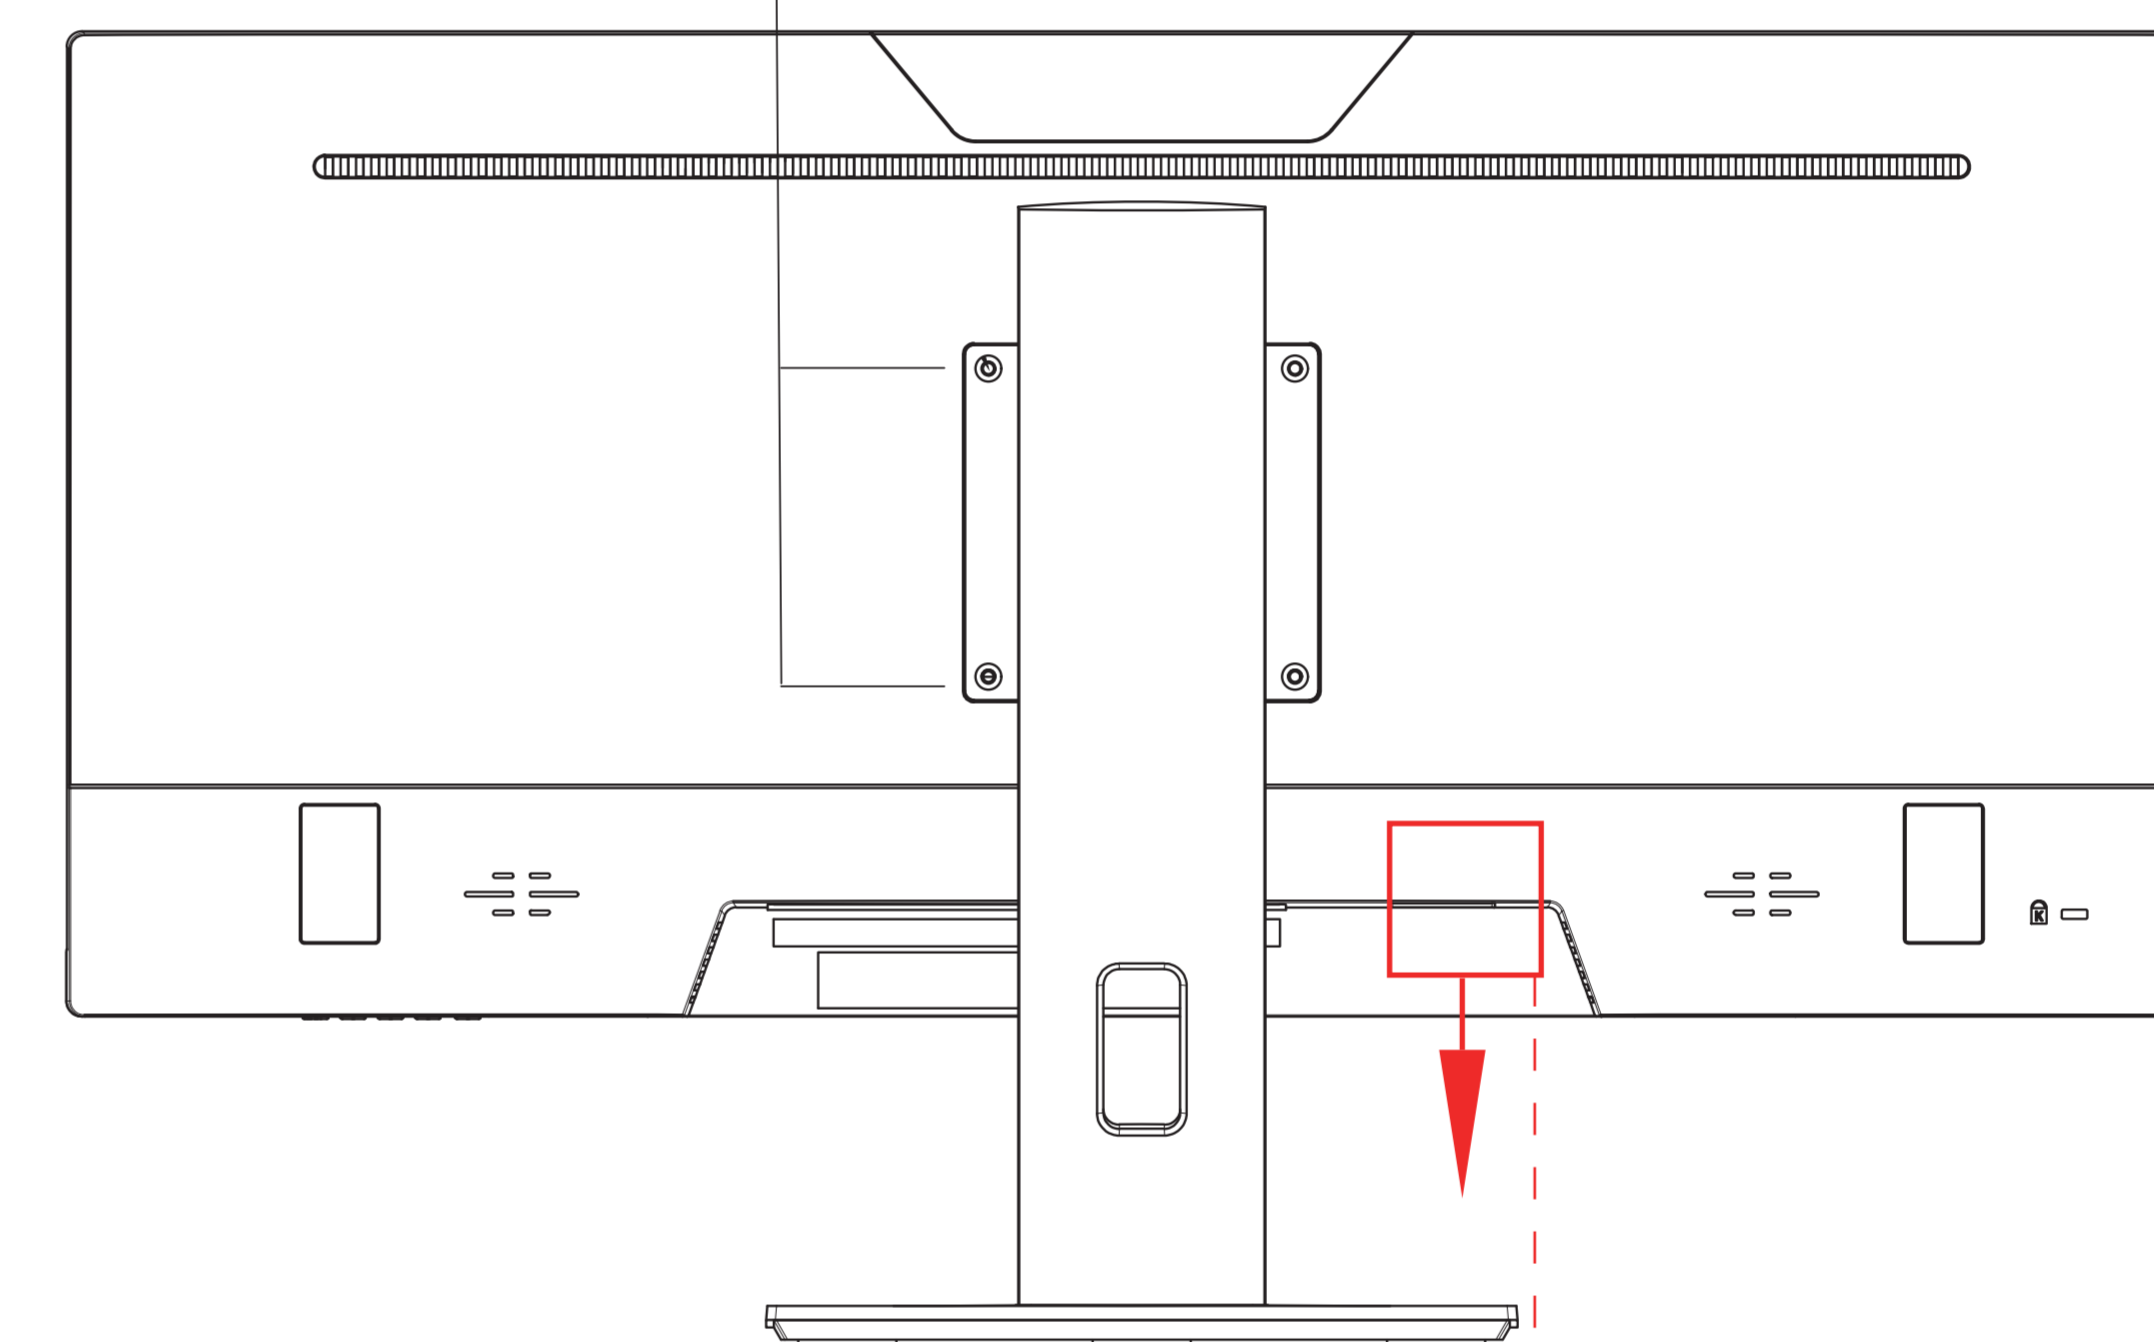

VESAマウント規格100×100mm(M4)

電源

JAPANNEXT

JN-IPS29WFHDR-C65W