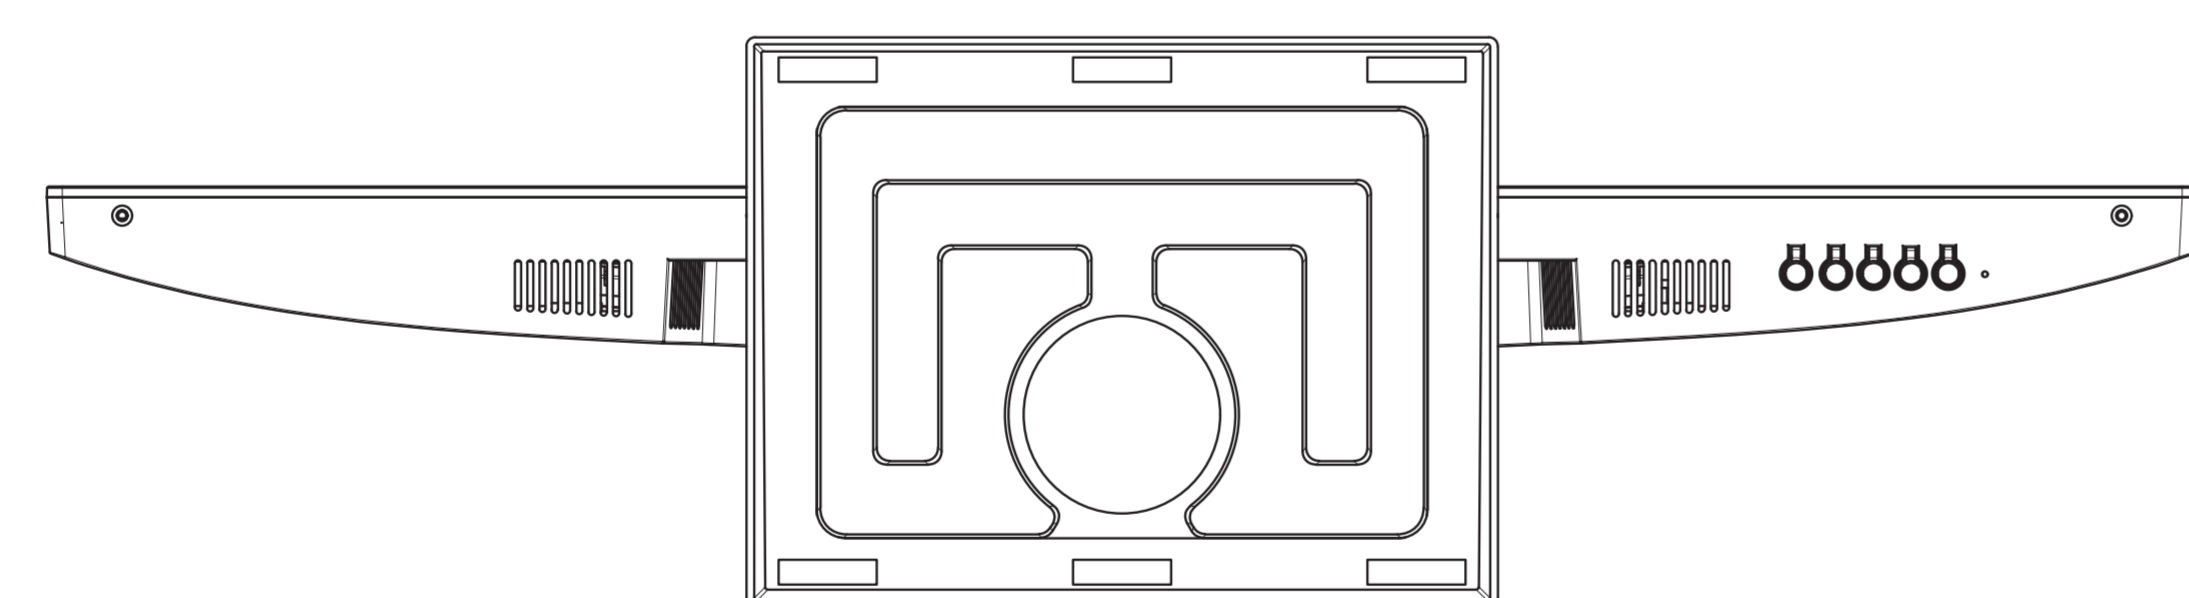

VESAマウント規格100×100mm(M4)

電源

JAPANNEXT

JN-IPS29WFHDR-C65W