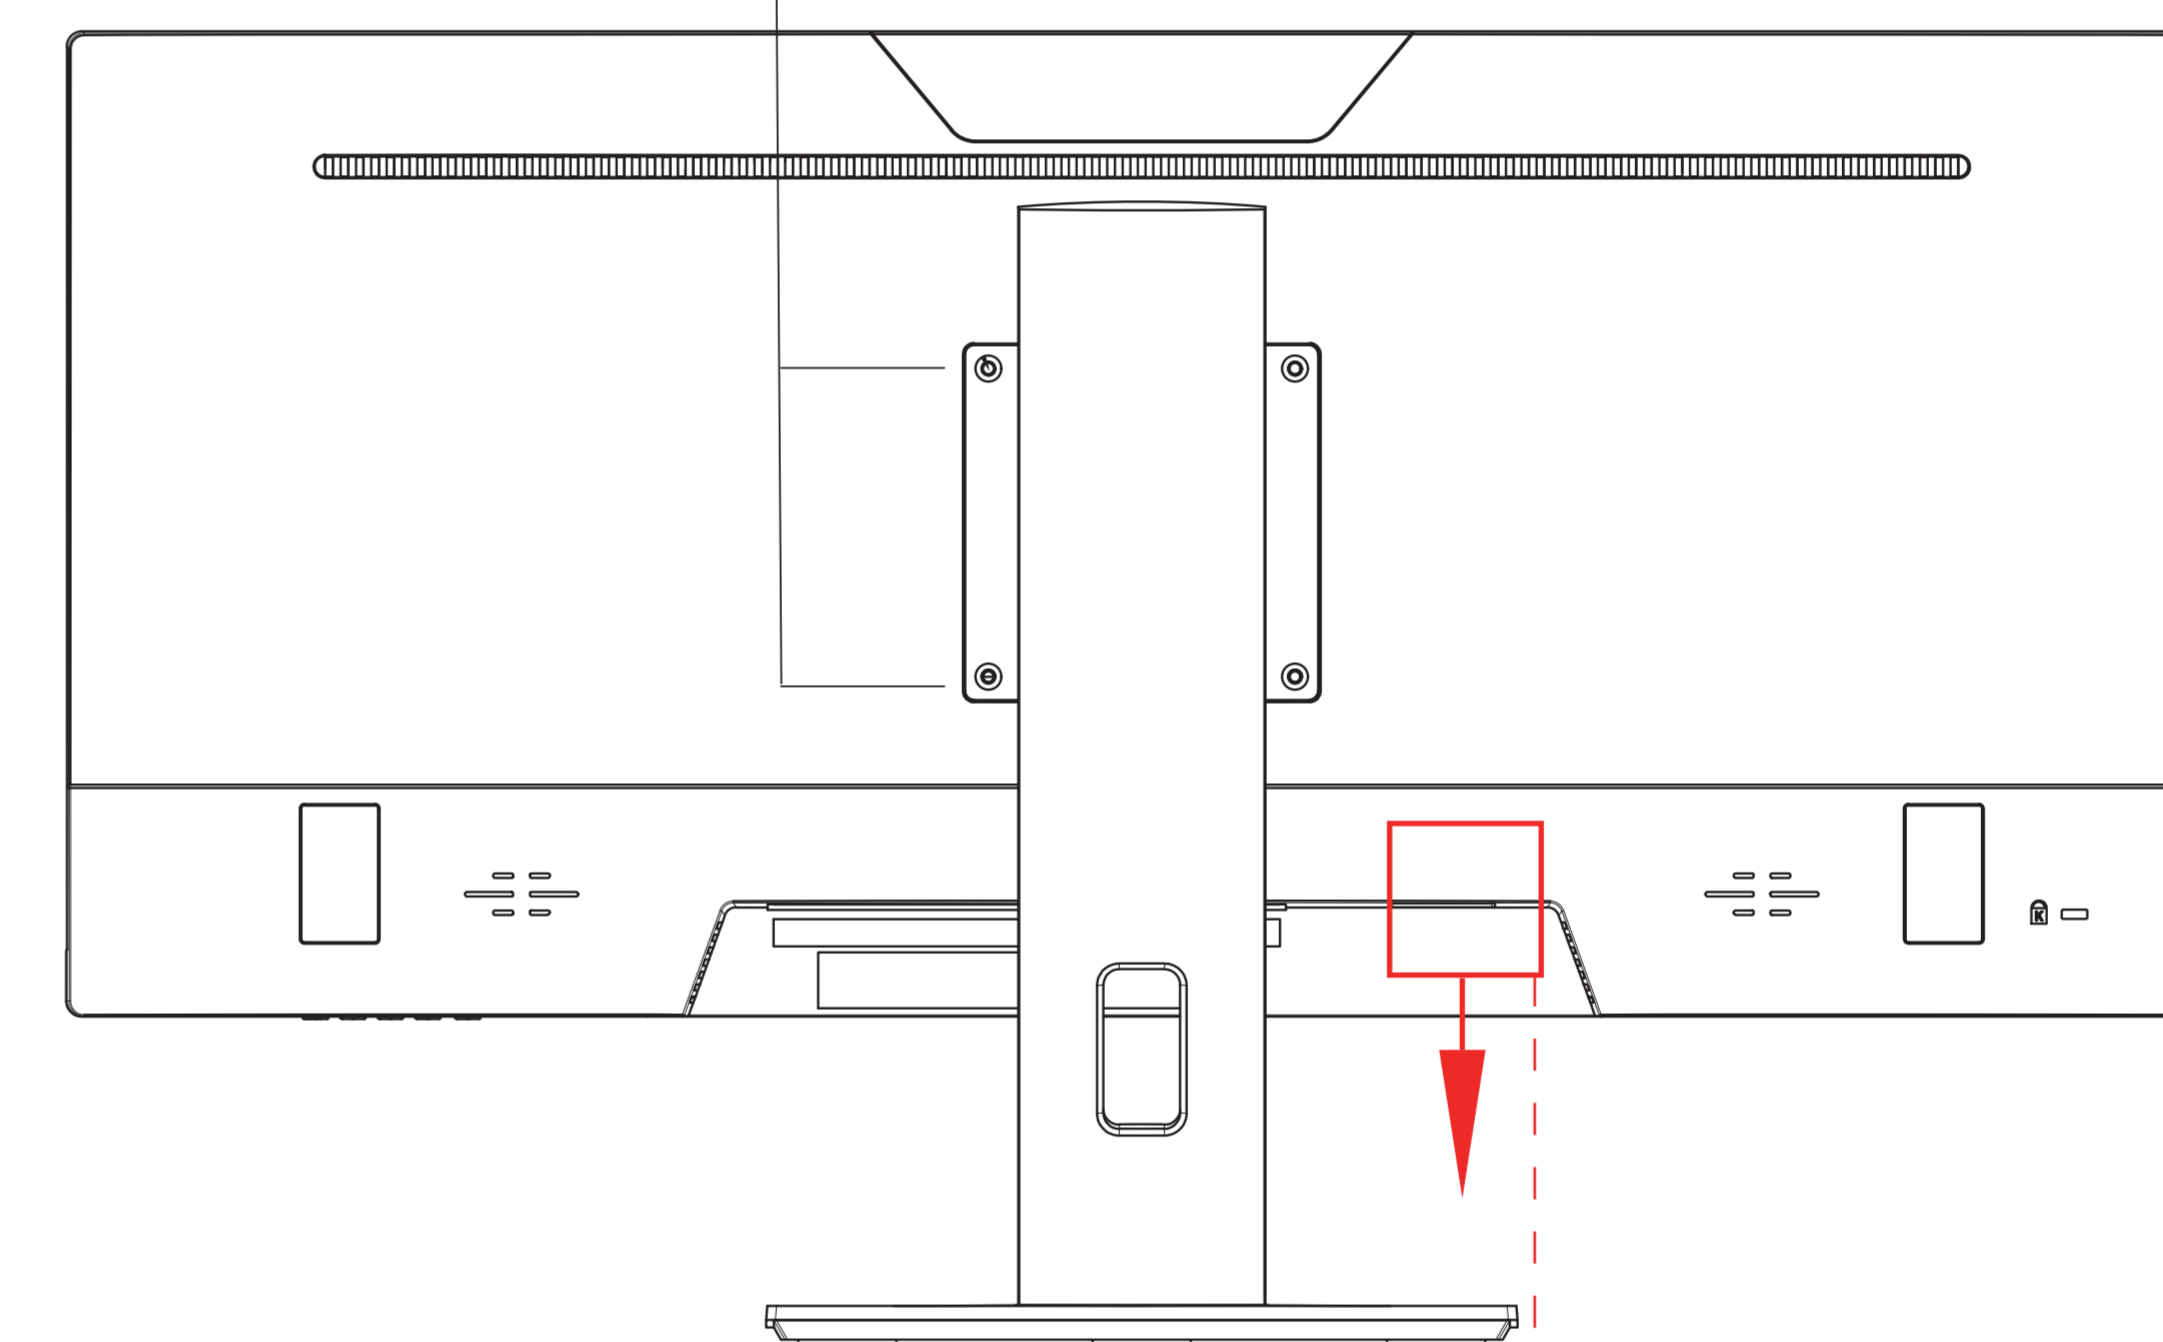

VESAマウント規格100×100mm(M4)

JAPANNEXT

「JN-IPS29WFHDR」