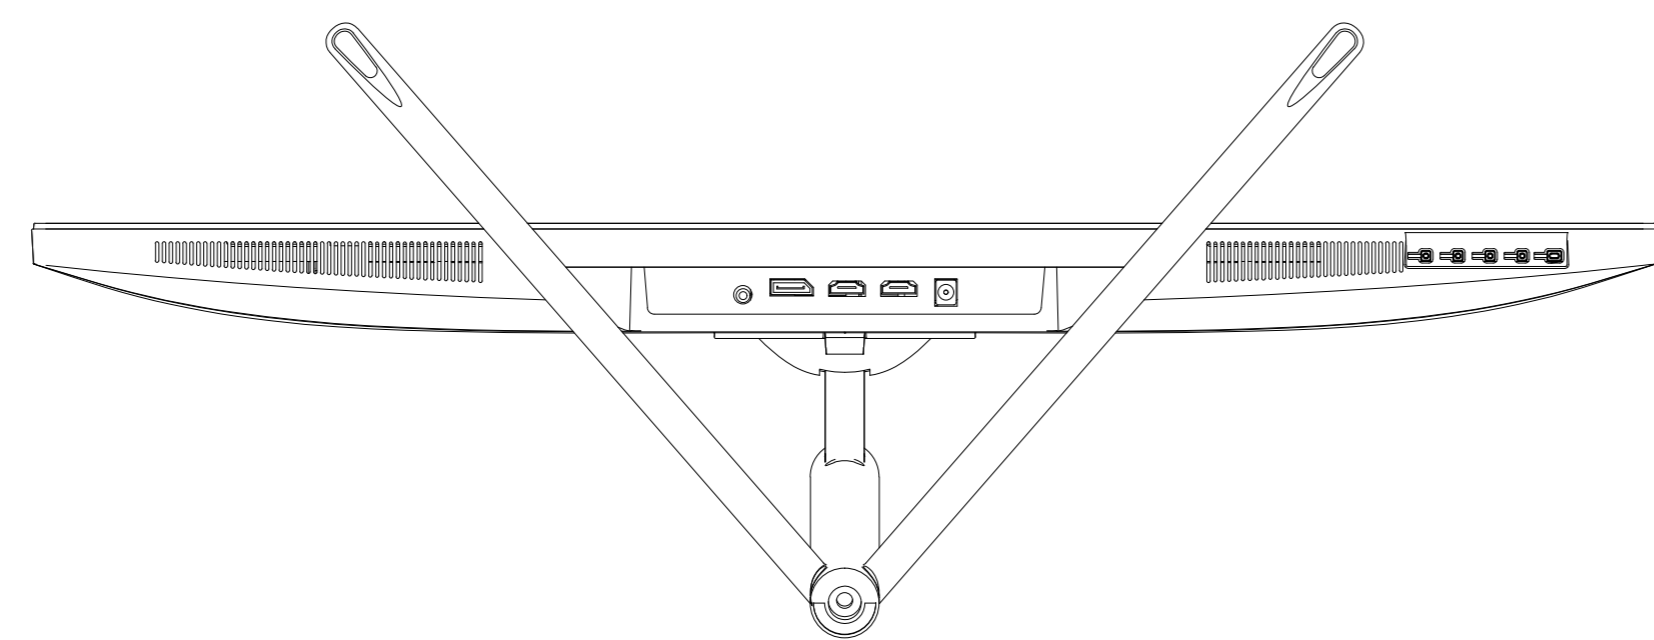

VESA マウント規格 100×100mm
※同梱 VESA スペーサー使用時 M4×6

※² 弊社アーム製品を取り付時は、
アーム製品に同梱される VESA プラスチックスペーサーと長ネジをご使用ください。