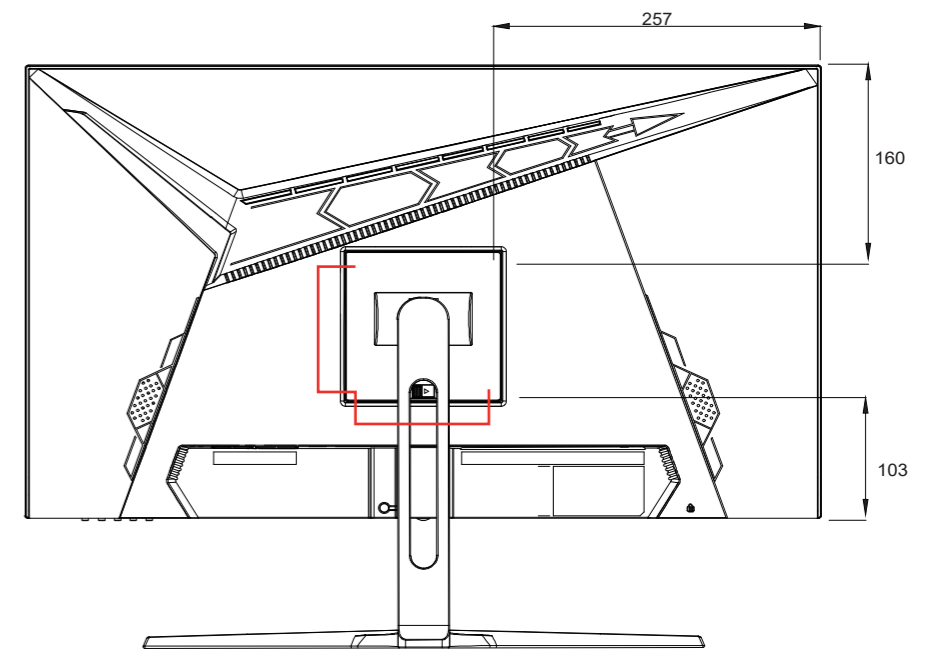

VESA マウント 100×100mm  
 ※金物取り付けには製品同梱の VESA 用スペーサー使用

JAPANNEXT

JN-I27FR240